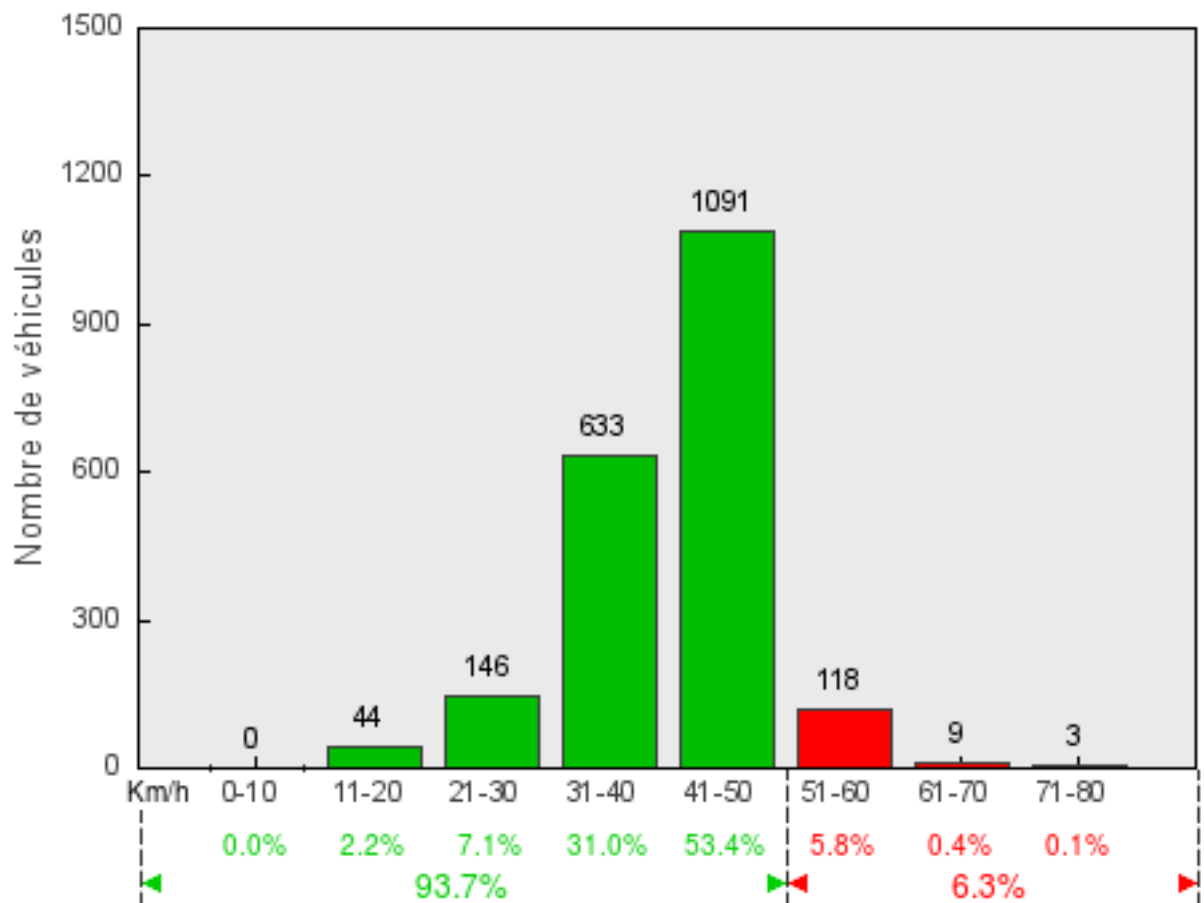

Missy

Campagne de mesures du radar pédagogique

du 08-12-2023 07:15:36 au 19-12-2023 20:42:06

RADAR

no

043

Zone: 50 km/h

Route de Saint-Aubin 1(direction Saint-Aubin)

Direction: Saint-Aubin

véhicules arrivant et s'éloignant: 4737/jour

V50 = 40.9 Km/h / V85 = 46.9 Km/h

Trafic journalier moyen (TJM)

véhicules arrivant: 2044/jour
 V50 = 41.7 km/h / V85 = 47.5 km/h

véhicules s'éloignant: 2693/jour
 V50 = 40.3 km/h / V85 = 46.4 km/h

Trafic journalier moyen (TJM)