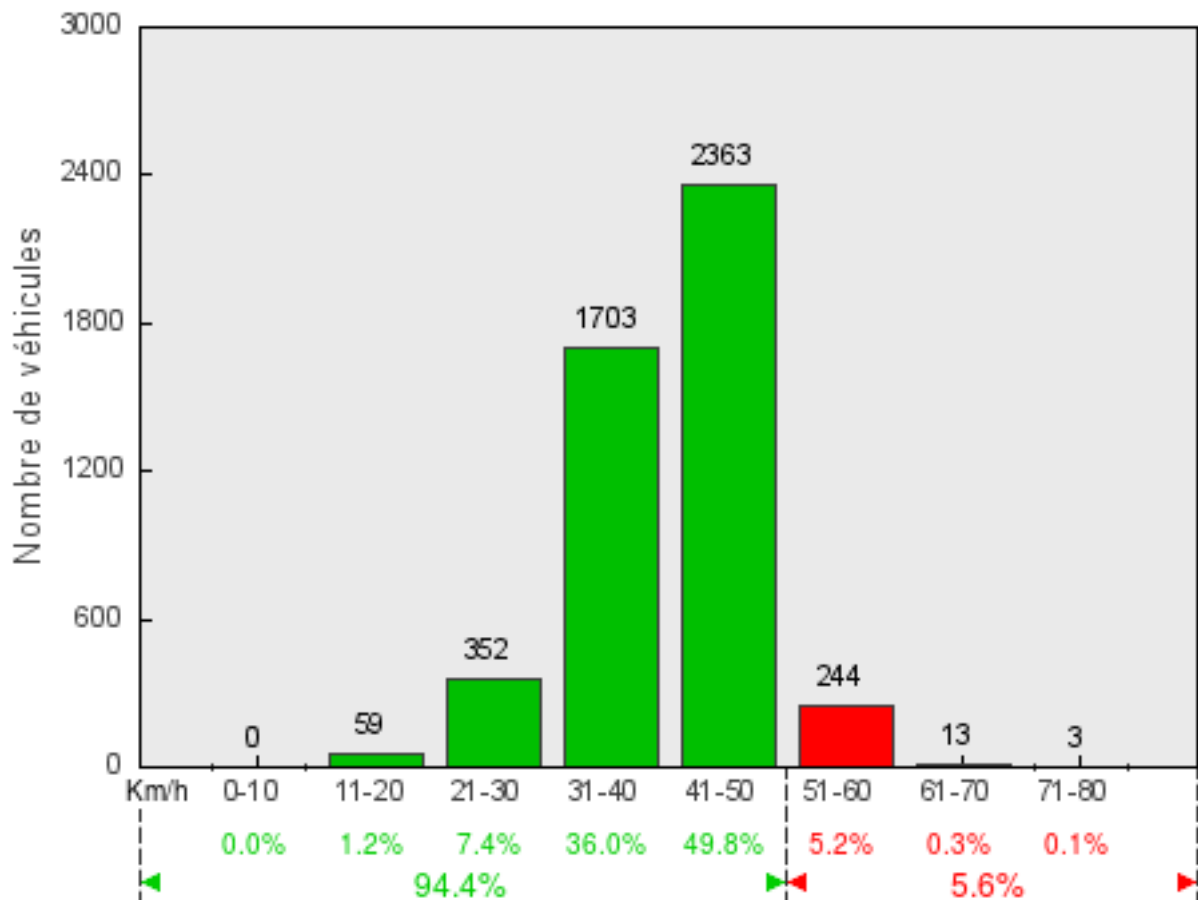

Missy

Campagne de mesures du radar pédagogique

du 08-12-2023 07:15:36 au 19-12-2023 20:42:06

RADAR

no

043

Zone: 50 km/h

Route de Saint-Aubin 1(direction Saint-Aubin)

Direction: Saint-Aubin

véhicules arrivant et s'éloignant: 4737/jour

V50 = 40.9 Km/h / V85 = 46.9 Km/h

Trafic journalier moyen (TJM)

véhicules arrivant: 2044/jour
 V50 = 41.7 km/h / V85 = 47.5 km/h

véhicules s'éloignant: 2693/jour
 V50 = 40.3 km/h / V85 = 46.4 km/h