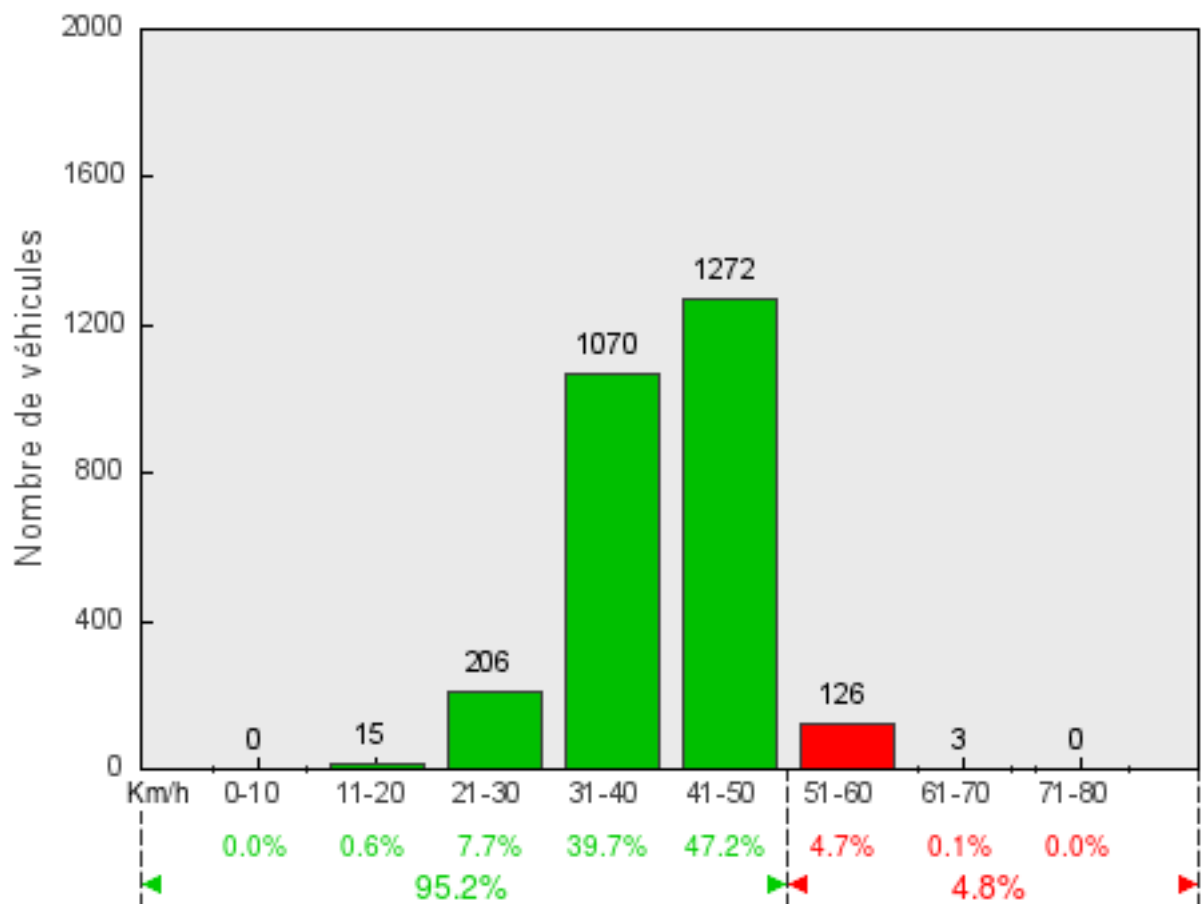

Direction: Saint-Aubin

véhicules arrivant et s'éloignant: 4737/jour

V50 = 40.9 Km/h / V85 = 46.9 Km/h

Trafic journalier moyen (TJM)

véhicules arrivant: 2044/jour
 V50 = 41.7 km/h / V85 = 47.5 km/h

véhicules s'éloignant: 2693/jour
 V50 = 40.3 km/h / V85 = 46.4 km/h

Trafic journalier moyen (TJM)