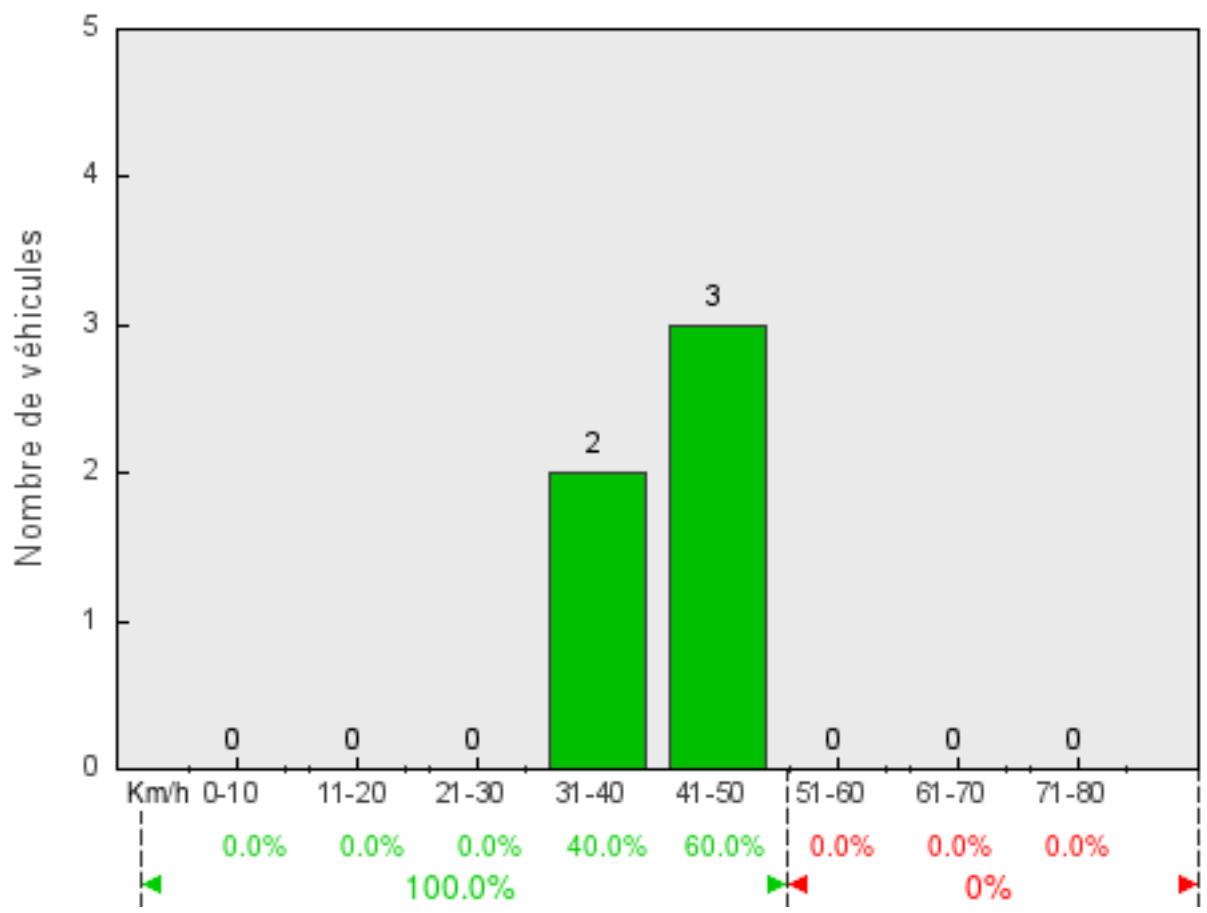

Direction: Saint-Aubin

véhicules arrivant et s'éloignant: 8/jour
V50 = 40.0 Km/h / V85 = 46.6 Km/h

Trafic journalier moyen (TJM)

véhicules arrivant: 3/jour
 V50 = 36.5 km/h / V85 = 39.8 km/h

véhicules s'éloignant: 5/jour
 V50 = 42.5 km/h / V85 = 47.2 km/h