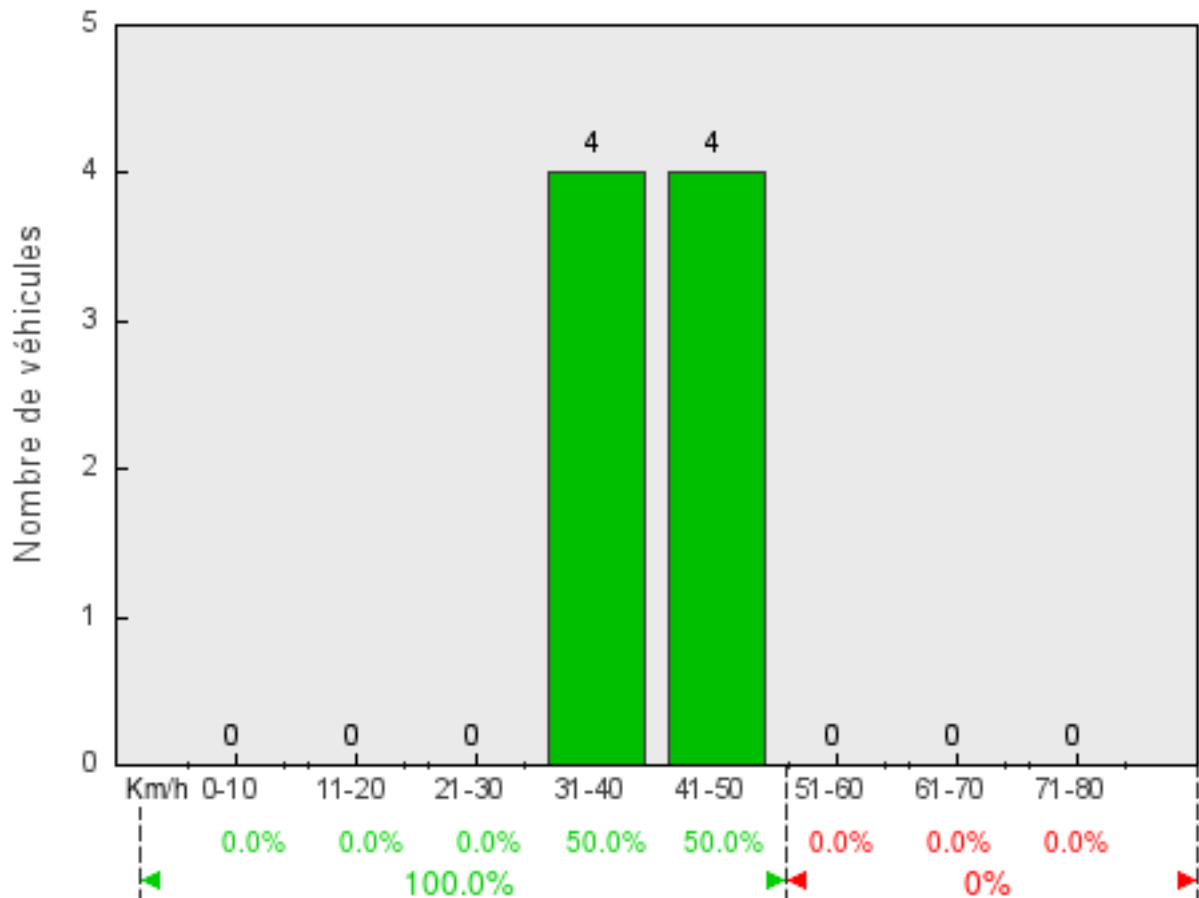

Missy

Campagne de mesures du radar pédagogique

du 09-03-2024 09:16:24 au 16-03-2024 08:34:35

RADAR

no

043

Zone: 50 km/h

Route de Carignan 6

Direction: Saint-Aubin

véhicules arrivant et s'éloignant: 8/jour
V50 = 40.0 Km/h / V85 = 46.6 Km/h

Trafic journalier moyen (TJM)

véhicules arrivant: 3/jour
 V50 = 36.5 km/h / V85 = 39.8 km/h

véhicules s'éloignant: 5/jour
 V50 = 42.5 km/h / V85 = 47.2 km/h