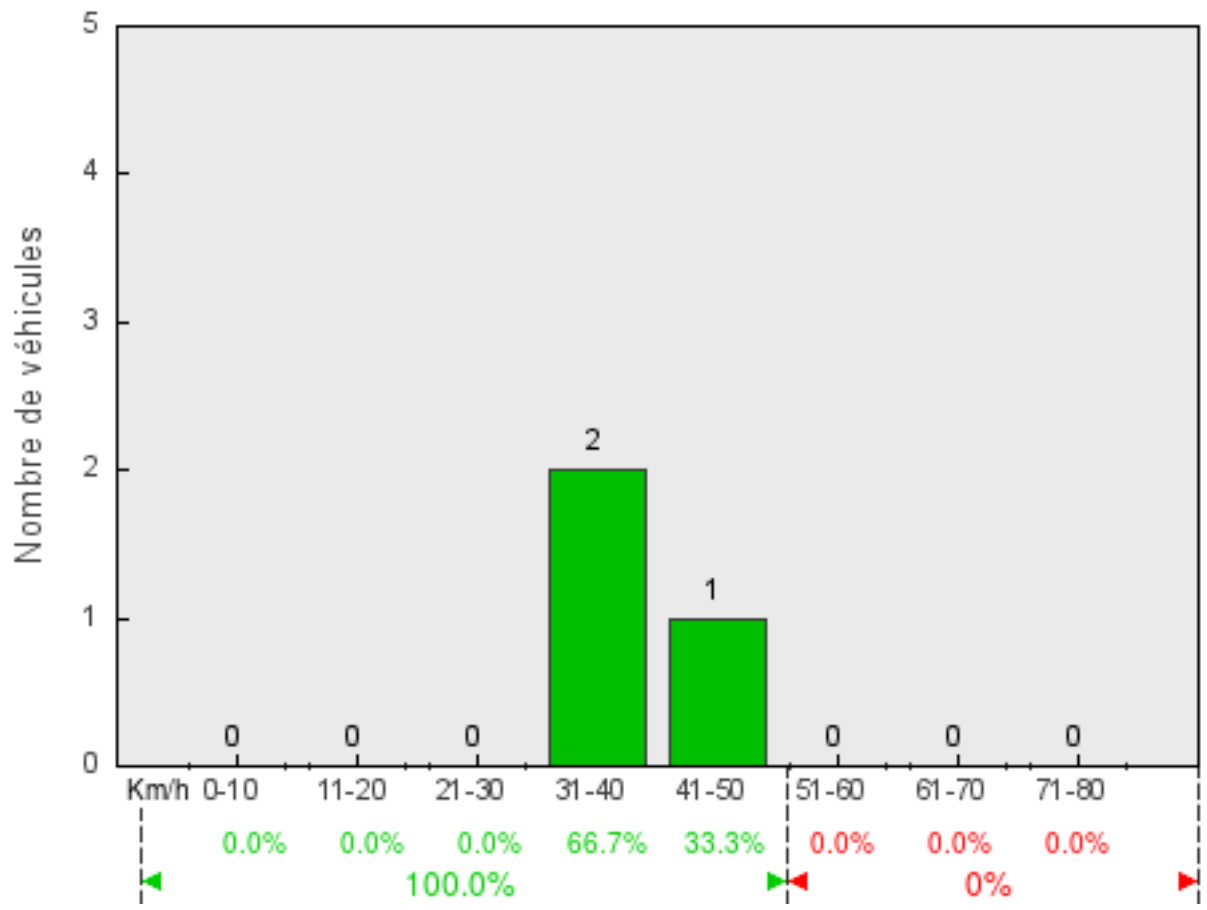

Missy

Campagne de mesures du radar pédagogique

du 09-03-2024 09:16:24 au 16-03-2024 08:34:35

RADAR

no

043

Zone: 50 km/h

Route de Carignan 6

Direction: Saint-Aubin

véhicules arrivant et s'éloignant: 8/jour
V50 = 40.0 Km/h / V85 = 46.6 Km/h

Trafic journalier moyen (TJM)

véhicules arrivant: 3/jour
 V50 = 36.5 km/h / V85 = 39.8 km/h

véhicules s'éloignant: 5/jour
 V50 = 42.5 km/h / V85 = 47.2 km/h